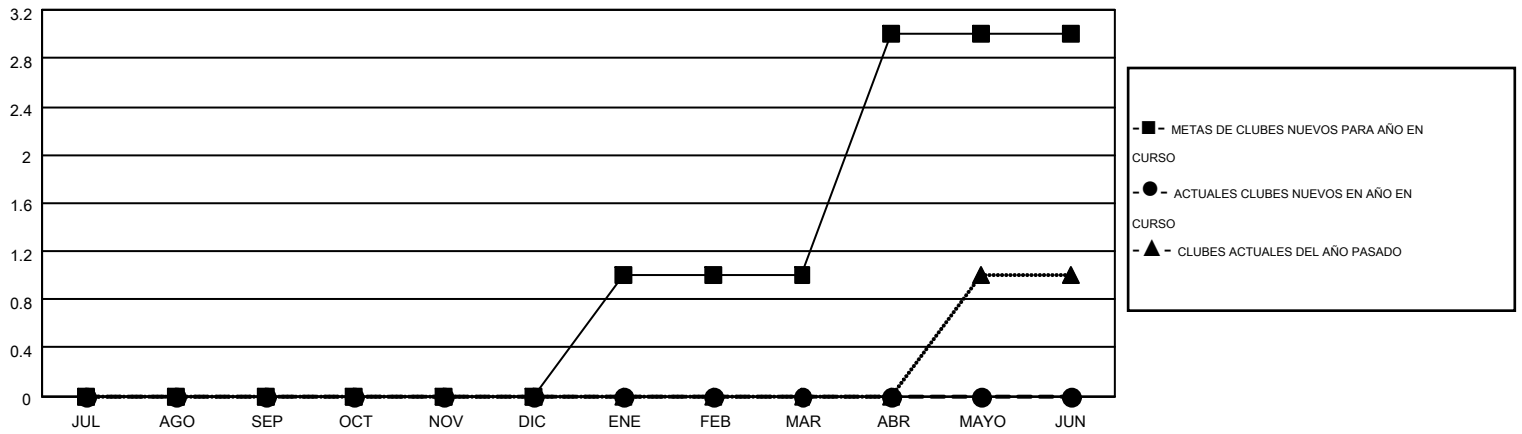

# MONTHLY MEMBERSHIP PROGRESS REPORT

Results as of: 11/30/2016

Multiple District J

LOCATION: URUGUAY

GMT: PEDRO MARRELLO

GMT DE AE 3

Clubes					socios				
RESULTADOS DE 2016-2017					RESULTADOS DE 2016-2017				
TRIMESTRE	META DE CLUBES NUEVOS	NUEVOS CLUBES	CLUBES DADOS DE BAJA	GANANCIA/PÉRDIDA NETA	TRIMESTRE	META DE SOCIOS NUEVOS	SOCIOS FUNDADORES Y SOCIOS AÑADIDOS	SOCIOS DADOS DE BAJA	GANANCIA/PÉRDIDA NETA
JUL/AGO/SEP	0	0	2	-2	JUL/AGO/SEP	-11	19	102	-83
OCT/NOV/DIC	0	0	0	0	OCT/NOV/DIC	62	42	45	-3
ENE/FEB/MAR	1	0	0	0	ENE/FEB/MAR	18	0	0	0
ABR/MAYO/JUN	2	0	0	0	ABR/MAYO/JUN	51	0	0	0

METAS Y CIFRA ACUMULATIVA DE CLUBES NUEVOS

METAS Y CIFRA ACUMULATIVA DE SOCIOS

CLUBES DADOS DE BAJA: 2	28 CLUBS OF 116 AÑADIERON 1 O MÁS SOCIOS NUEVOS	<u>DISTRIBUCIÓN POR SEXO</u>	
		MASCULINO	1,484 (54.48%)
<u>SOCIOS DADOS DE BAJA</u>	<a href="#">CLIC AQUÍ PARA DATOS DE SALUD DE CLUB</a>	FEMENINO	1,240 (45.52%)
FALLECIDOS		22	SOCIOS EN UNIDAD FAMILIAR
CLUB CANCELADO	0	CABEZA DE FAMILIA	314
OTRO	125	NO ES CABEZA DE FAMILIA	352
<b>TOTAL</b>	<b>147</b>		