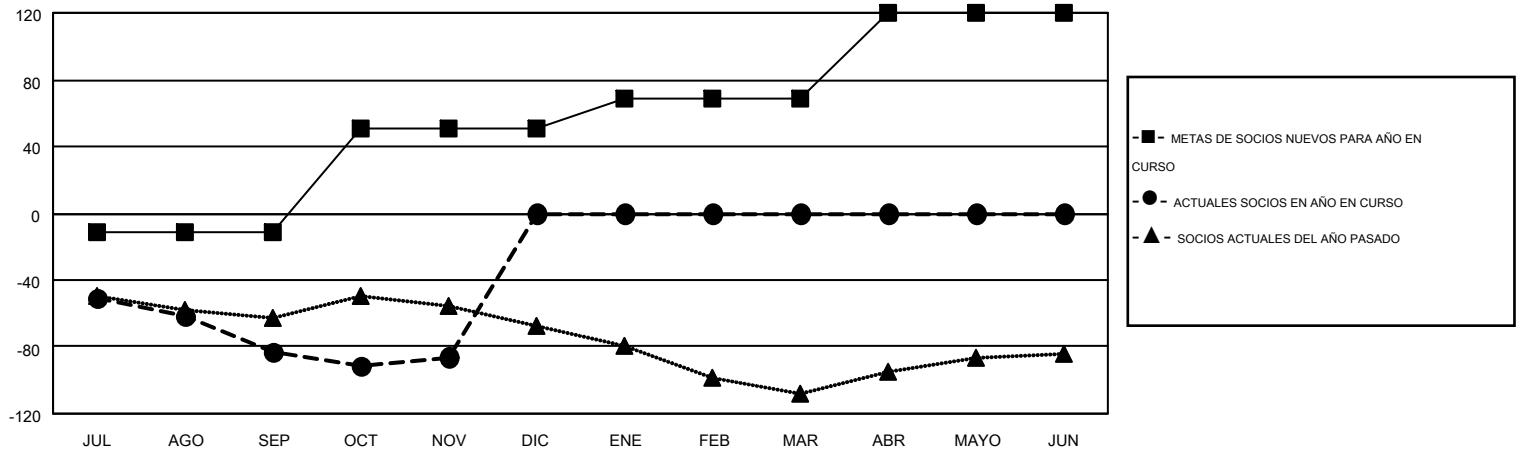

# MONTHLY MEMBERSHIP PROGRESS REPORT

Results as of: 11/30/2016

Multiple District J

LOCATION: URUGUAY

GMT: PEDRO MARRELLO

GMT DE AE 3

Clubes					socios				
RESULTADOS DE 2016-2017					RESULTADOS DE 2016-2017				
TRIMESTRE	META DE CLUBES NUEVOS	NUEVOS CLUBES	CLUBES DADOS DE BAJA	GANANCIA/PÉRDIDA NETA	TRIMESTRE	META DE SOCIOS NUEVOS	SOCIOS FUNDADORES Y SOCIOS AÑADIDOS	SOCIOS DADOS DE BAJA	GANANCIA/PÉRDIDA NETA
JUL/AGO/SEP	0	0	2	-2	JUL/AGO/SEP	-11	19	102	-83
OCT/NOV/DIC	0	0	0	0	OCT/NOV/DIC	62	42	45	-3
ENE/FEB/MAR	1	0	0	0	ENE/FEB/MAR	18	0	0	0
ABR/MAYO/JUN	2	0	0	0	ABR/MAYO/JUN	51	0	0	0

METAS Y CIFRA ACUMULATIVA DE CLUBES NUEVOS

METAS Y CIFRA ACUMULATIVA DE SOCIOS

CLUBES DADOS DE BAJA: 2	28 CLUBS OF 116 AÑADIERON 1 O MÁS SOCIOS NUEVOS	<u>DISTRIBUCIÓN POR SEXO</u>	
		MASCULINO	1,484 (54.48%)
<u>SOCIOS DADOS DE BAJA</u>	<a href="#">CLIC AQUÍ PARA DATOS DE SALUD DE CLUB</a>	FEMENINO	1,240 (45.52%)
FALLECIDOS		22	SOCIOS EN UNIDAD FAMILIAR
CLUB CANCELADO	0	CABEZA DE FAMILIA	314
OTRO	125	NO ES CABEZA DE FAMILIA	352
<b>TOTAL</b>	<b>147</b>		